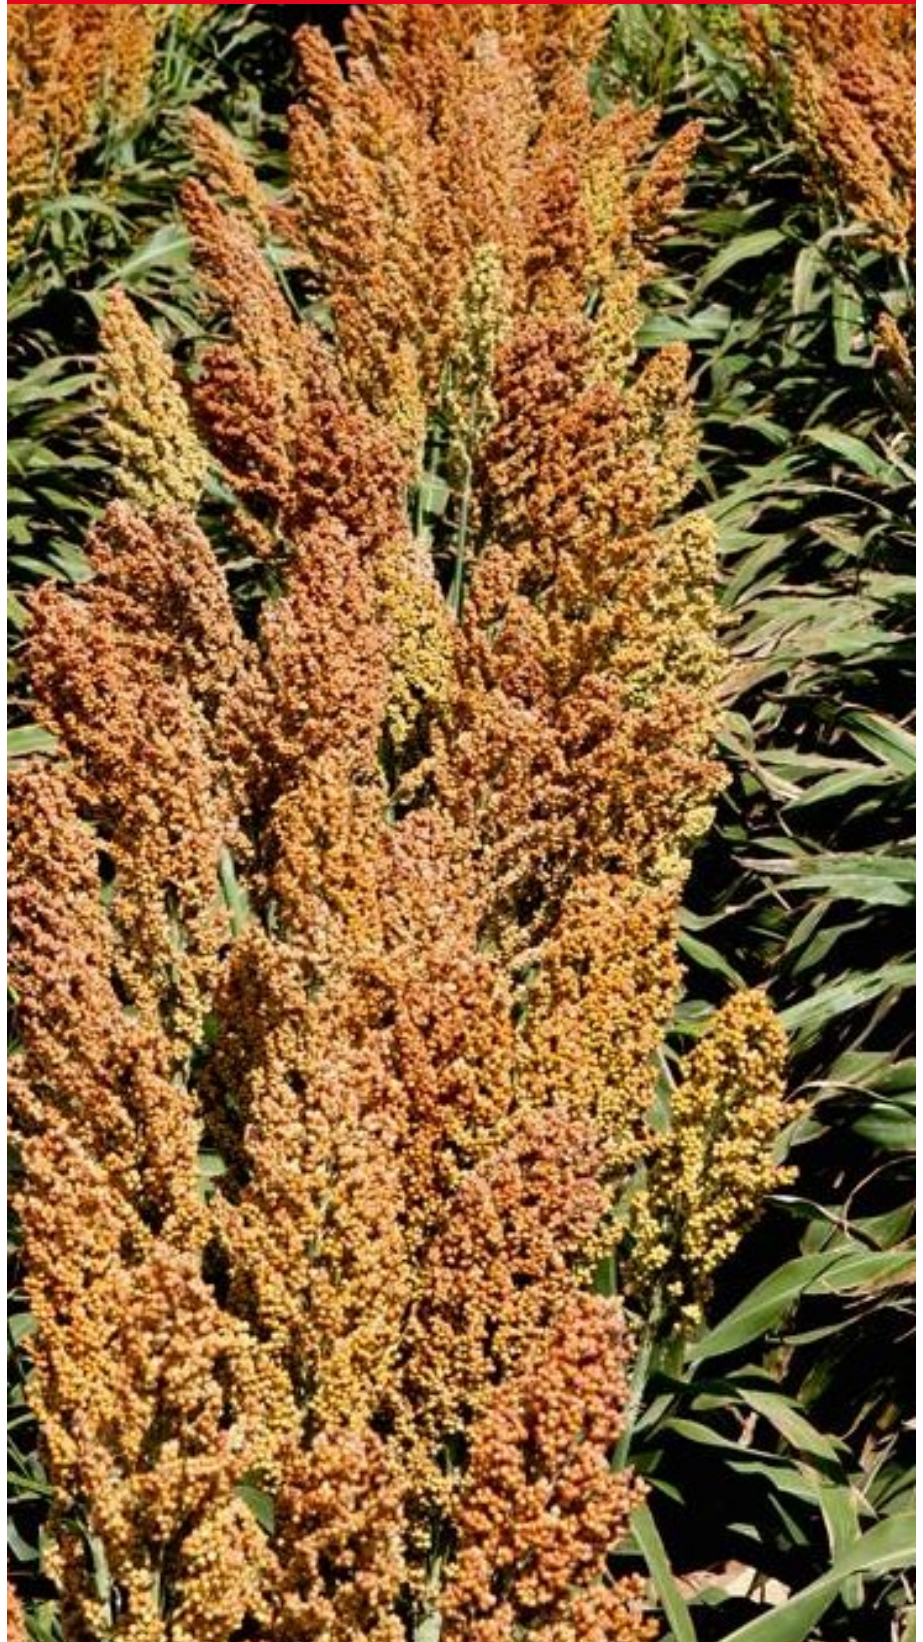

No se conforme con menos.

Sorgo de Grano M545

Madurez - Intermedia Tardía
Días Promedios a 50% Floración 74 - 78

BENEFICIOS

El M545 es un híbrido que posee una excelente tolerancia a las enfermedades foliares y que termina la temporada en verde lo cual confiere una excelente resistencia al acame. Con una madurez relativa intermedia tardía, el M545 es un híbrido que maximiza su rendimiento bajo riego pero se adapta muy bien a condiciones de temporal favorable. El M545 es un híbrido que está particularmente adaptado al noreste de México con rendimientos estables a través de diferentes condiciones ambientales y tipos de suelo.

CARACTERÍSTICAS

Panojas Semi-Abiertas

Color de Grano Bronce

Excelente Resistencia al Acame

Tolerante a Enfermedades

MAJESTIC SEMILLAS

 twitter.com/MajesticSorgo

 facebook.com/MajesticSorgo